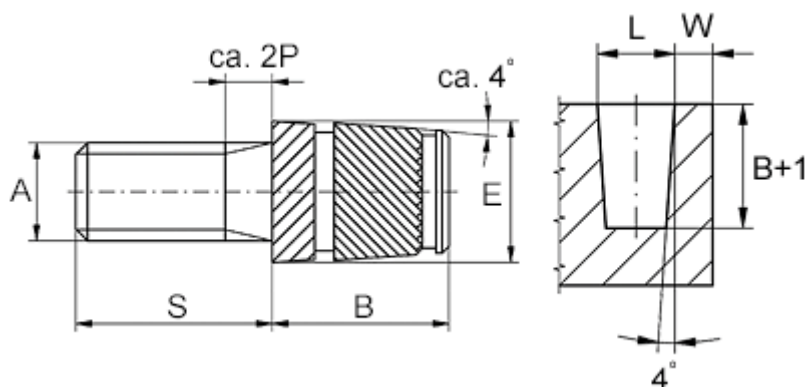

Varenummer: 12858100020820
Beskrivelse: KLEE-coil 858 100 020.820
M2 Messing

Mål

Anbefalet huldia. $W + 0,1$	= 3.8
Mindsteafstand til kant W	= 1.5
Monteringslængde B	= 5.0
Stiftlængde S	= 6
Udvendig diameter E	= 4.1
Udvendigt gevind A	= M2x0,4